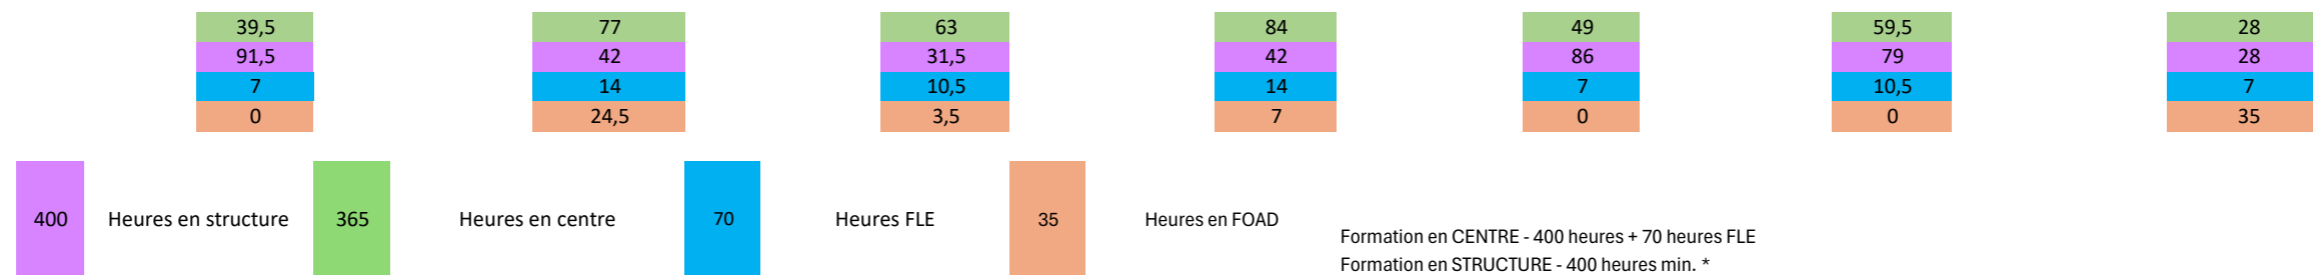

CALENDRIER CPJEPS 2024-2025

LIEU : CREUSOT

RESPONSABLE PEDAGOGIQUE : Thibaud SURIVET

Du 7 octobre 2024 au 11 avril 2025

septembre-2024		octobre-2024		novembre-2024		décembre-2024		janvier-2025		février-2025		mars-2025		avril-2025	
dim 1		mar 1		ven 1	Férié	dim 1		mer 1		sam 1		sam 1		mar 1	
lun 2		mer 2		sam 2		lun 2	FLE	jeu 2		dim 2		dim 2		mer 2	
mar 3		jeu 3		dim 3		mar 3		ven 3		lun 3	FLE	lun 3		jeu 3	Rattrapages UC 4
mer 4		ven 4		lun 4	FLE	mer 4		sam 4		mar 4		mar 4		ven 4	FLE
jeu 5		sam 5		mar 5		jeu 5		dim 5		mer 5		mer 5		sam 5	
ven 6		dim 6		mer 6		ven 6		lun 6	FLE	jeu 6	Rattrapages UC 1 et 2	jeu 6		dim 6	
sam 7		lun 7	FLE	jeu 7		sam 7		mar 7		ven 7		ven 7		lun 7	FLE
dim 8		mar 8	Positionnement	ven 8		dim 8		mer 8		sam 8		sam 8		mar 8	
lun 9		mer 9	EPMSP	sam 9		lun 9	FLE	jeu 9		dim 9		dim 9		mer 9	
mar 10		jeu 10	EPMSP	dim 10		mar 10		ven 10		lun 10	FLE	lun 10	FLE	jeu 10	Rattrapages UC 3
mer 11		ven 11	PSC1	lun 11	Férié	mer 11		sam 11		mar 11		mar 11		ven 11	
jeu 12		sam 12		mar 12	FLE	jeu 12		dim 12		mer 12		mer 12		sam 12	
ven 13		dim 13		mer 13		ven 13		lun 13	FLE	jeu 13		jeu 13	Certification UC 4	dim 13	
sam 14		lun 14	FLE	jeu 14		sam 14		mar 14		ven 14		ven 14	Certification UC 4	lun 14	
dim 15		mar 15		ven 15		dim 15		mer 15		sam 15		sam 15		mar 15	
lun 16		mer 16		sam 16		lun 16	FLE	jeu 16	Certification UC 1 et 2	dim 16		dim 16		mer 16	
mar 17		jeu 17		dim 17		mar 17		ven 17		lun 17		lun 17	FLE	jeu 17	
mer 18		ven 18		lun 18	FLE	mer 18		sam 18		mar 18		mar 18		ven 18	
jeu 19		sam 19		mar 19		jeu 19		dim 19		mer 19		mer 19		sam 19	
ven 20		dim 20		mer 20		ven 20		lun 20	FLE	jeu 20		jeu 20	Certification UC 3	dim 20	
sam 21		lun 21		jeu 21		sam 21		mar 21		ven 21		ven 21	Certification UC 3	lun 21	
dim 22		mar 22		ven 22		dim 22		mer 22		sam 22		sam 22		mar 22	
lun 23		mer 23		sam 23		lun 23		jeu 23		dim 23		dim 23		mer 23	
mar 24		jeu 24		dim 24		mar 24		ven 24		lun 24		lun 24	FLE	jeu 24	
mer 25	Tests	ven 25		lun 25		mer 25	Férié	sam 25		mar 25		mar 25		ven 25	
jeu 26		sam 26		mar 26	FLE	jeu 26		dim 26		mer 26		mer 26		sam 26	
ven 27		dim 27		mer 27		ven 27		lun 27	FLE	jeu 27		jeu 27		dim 27	
sam 28		lun 28		jeu 28		sam 28		mar 28		ven 28		ven 28		lun 28	
dim 29		mar 29		ven 29		dim 29		mer 29				sam 29		mar 29	
lun 30		mer 30		sam 30		lun 30		jeu 30				dim 30		mer 30	
		jeu 31				mar 31		ven 31				lun 31			